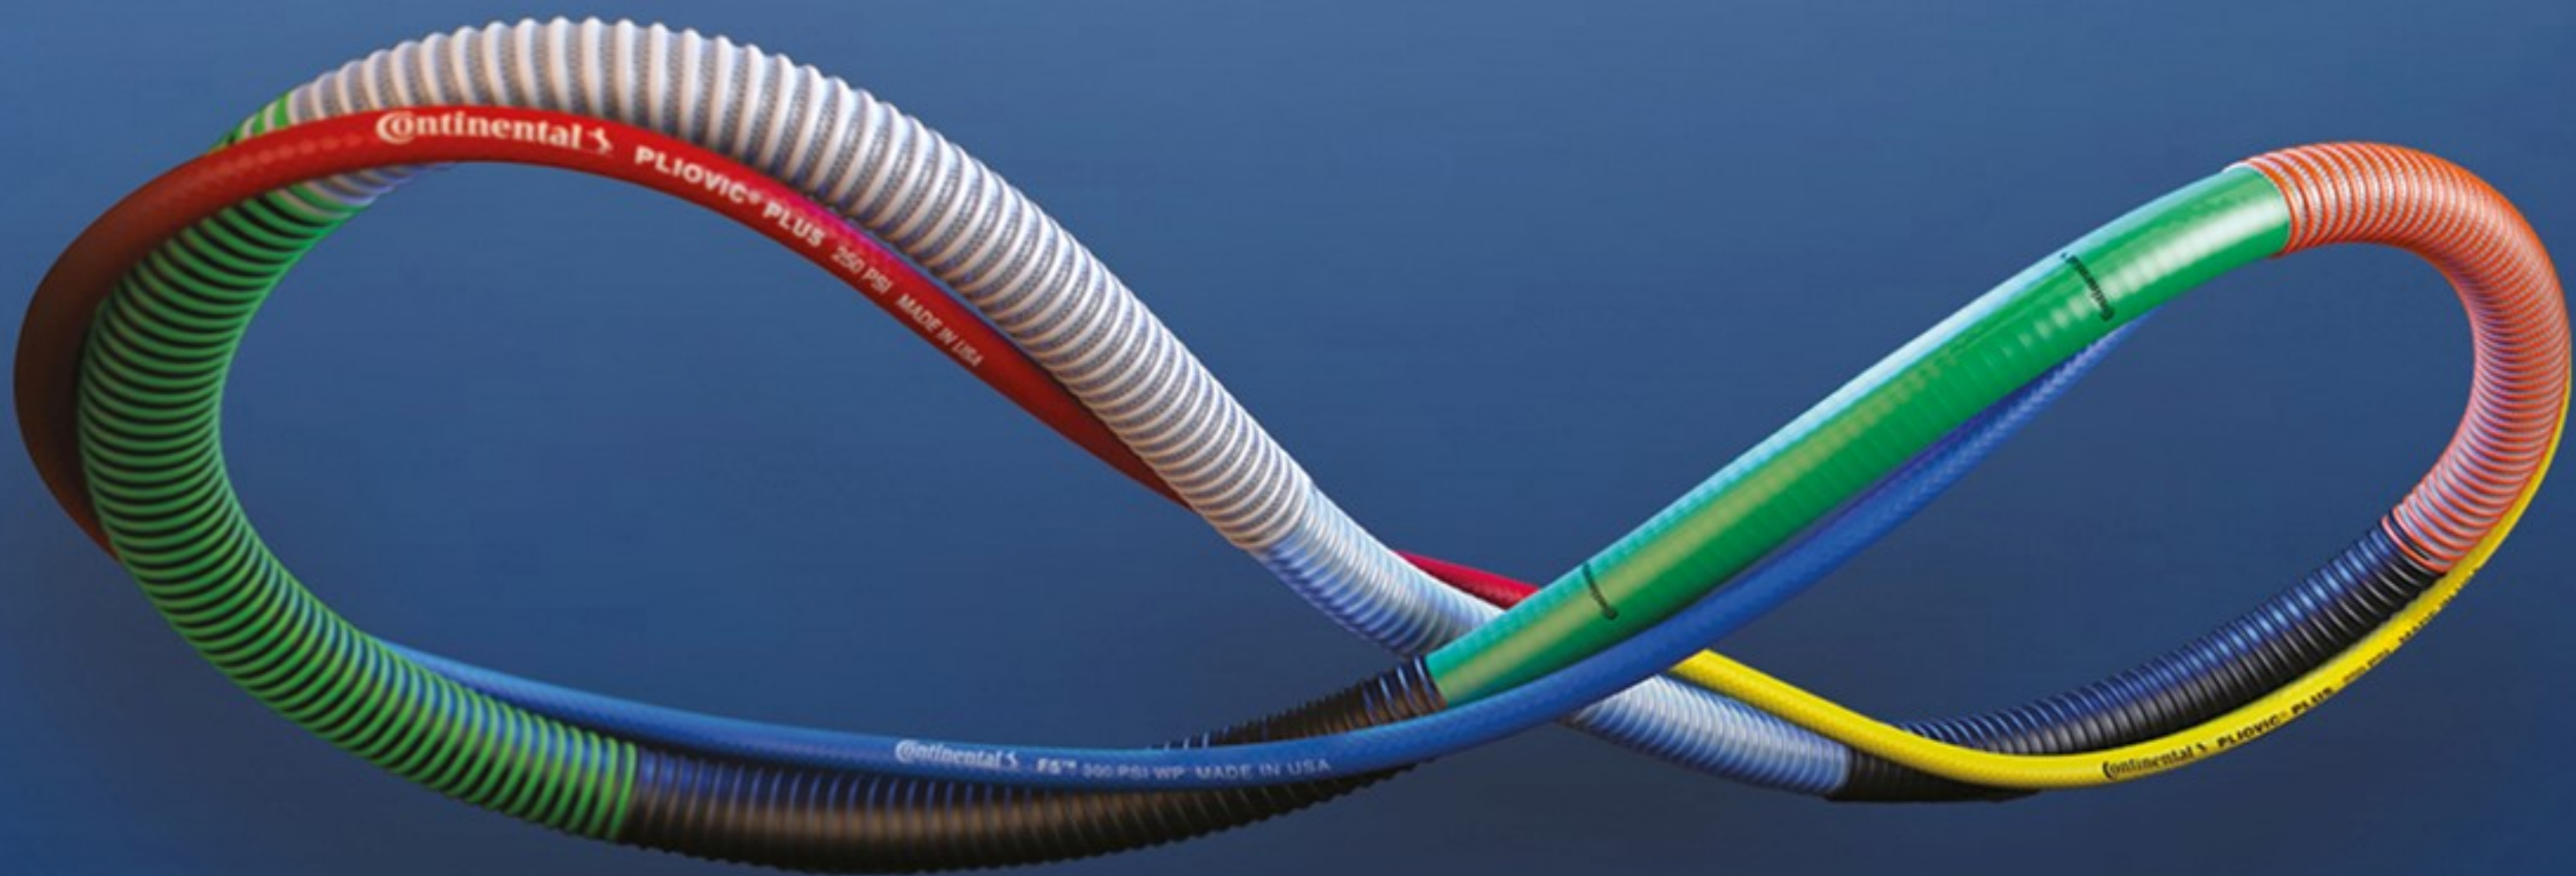

SOLUCIONES INFINITAS

VAMOS MÁS ALLÁ DE LOS LÍMITES DE LO POSIBLE

Manguera y bandas industriales, Manguera y conexiones hidráulicas, Productos de transmisión de potencia, y mucho más: en todo el mundo y en todas las industrias, colaboraremos con usted para ofrecerle una solución más inteligente.

TENEMOS UNA RESPUESTA PARA ESO

Continental tiene los productos y el conocimiento para resolver cualquier problema en múltiples industrias y aplicaciones, entregamos soluciones inesperadas y mejoras avanzadas en situaciones donde otros no pueden. Estamos constantemente resolviendo los problemas de los desafíos del mañana, hoy y siempre.

Visite WeHaveAnAnswerForThat.com para obtener más información.

www.contitech.us
01-800-439-7373