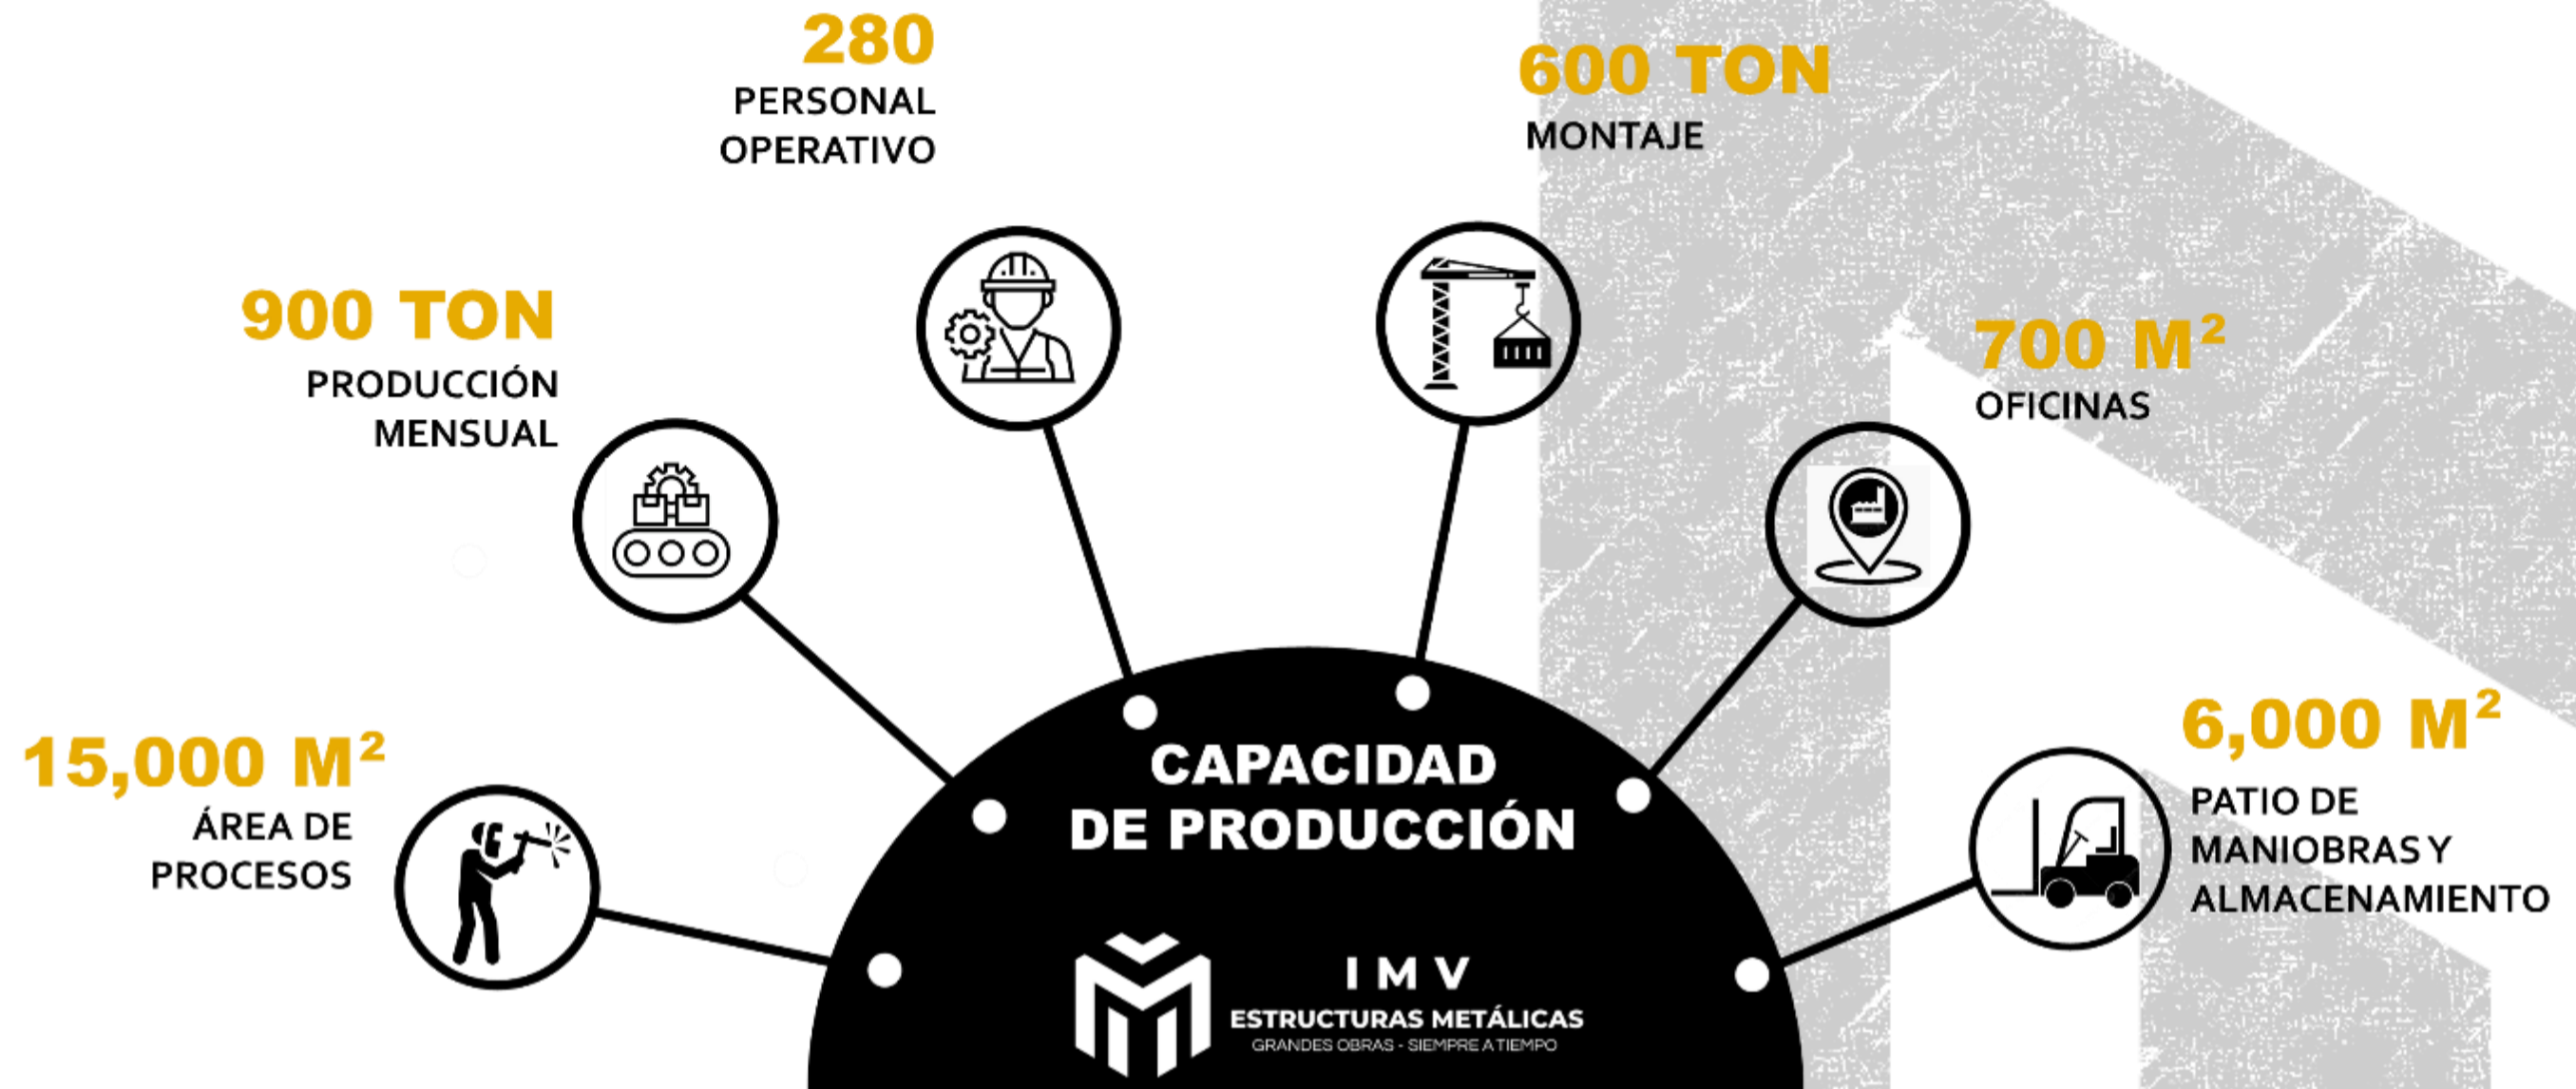

ICA FLUOR

REFINERIAS

SALINA CRUZ OAXACA, DOS BOCAS

Descripción: Suministro , planos de detalle y montaje, fabricación, recubrimiento, transporte y montaje de estructuras.

Description: Supply of materials, shop drawings, fabrication, coating, transportation and erection of structures

Description: Supply of materials, fabrication, coating and transportation of structures.

IMV
ESTRUCTURAS METÁLICAS
GRANDES OBRAS · SIEMPRE A TIEMPO

PRODUCCIÓN

PLANTA DE FABRICACIÓN IMV

PLANTA DE RECUBRIMIENTOS IMV