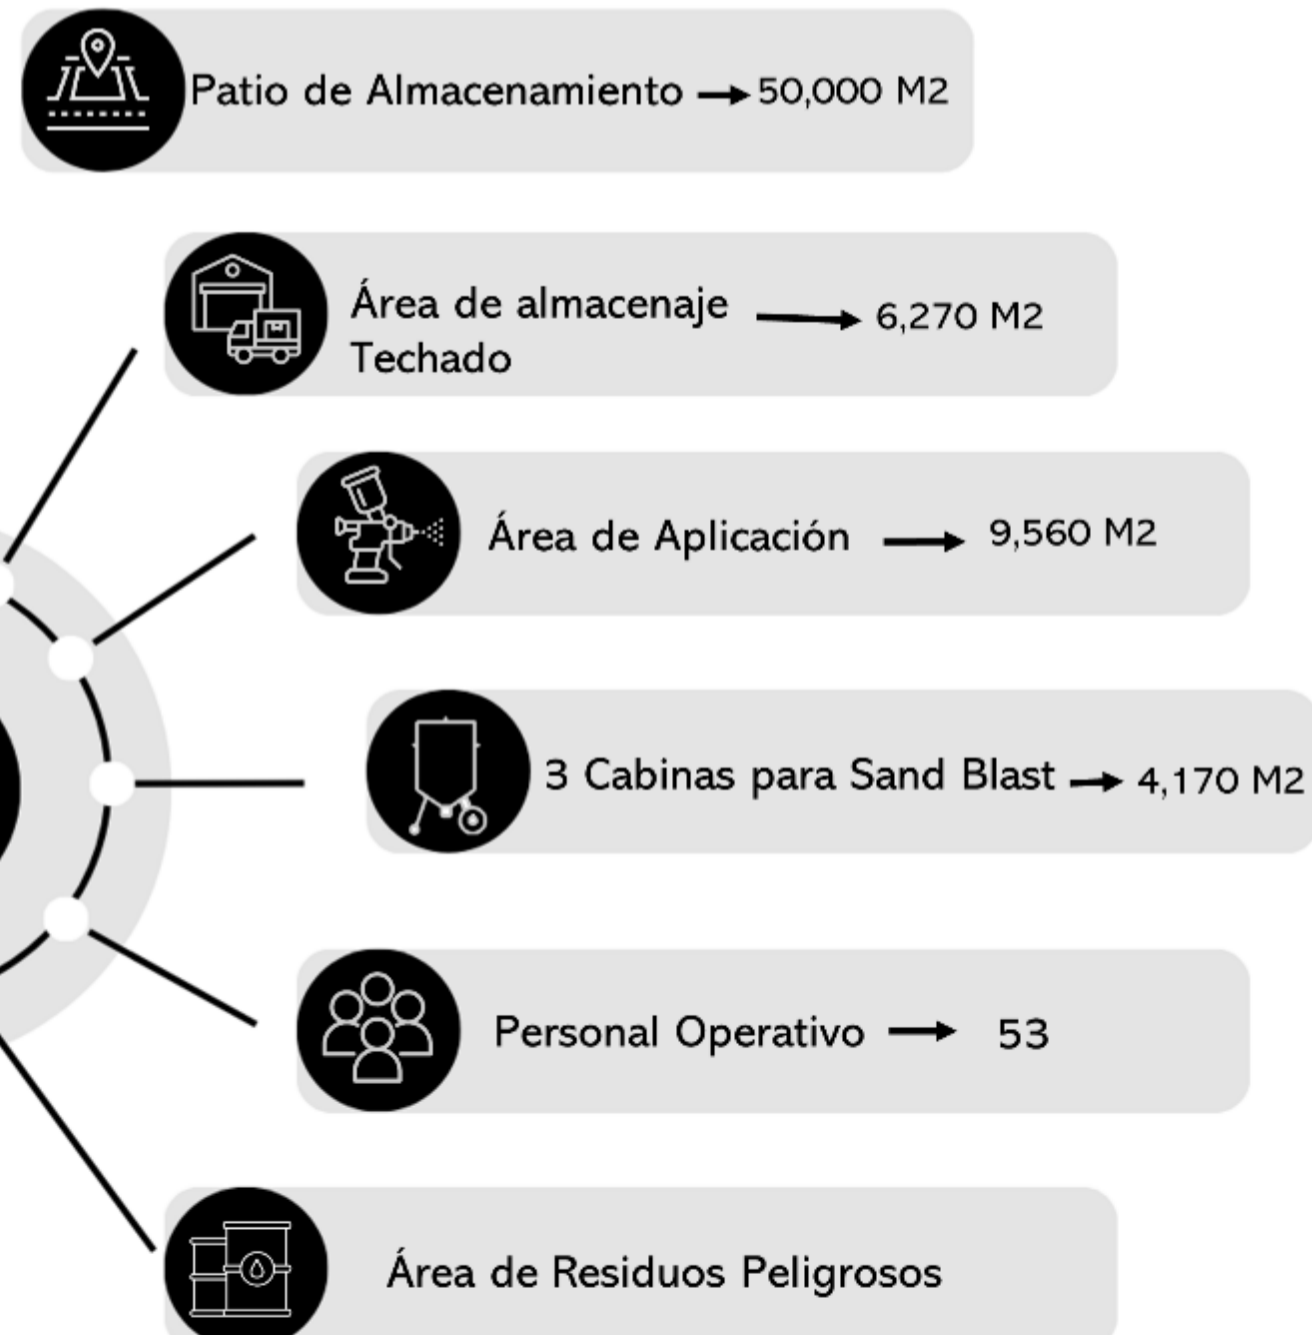

PLANTA DE RECUBRIMIENTOS IMV

PLANTA DE RECUBRIMIENTOS EL CEDRAL
70,000 M²

CAPACIDAD INSTALADA **15,000 M²** MENSUALES